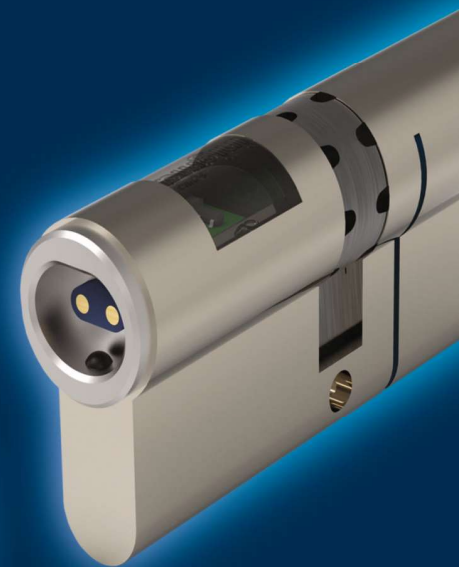

SQUIRE inigma

The new digital security system from Squire

**Il controllo accessi
intelligente
Per i siti più estremi**